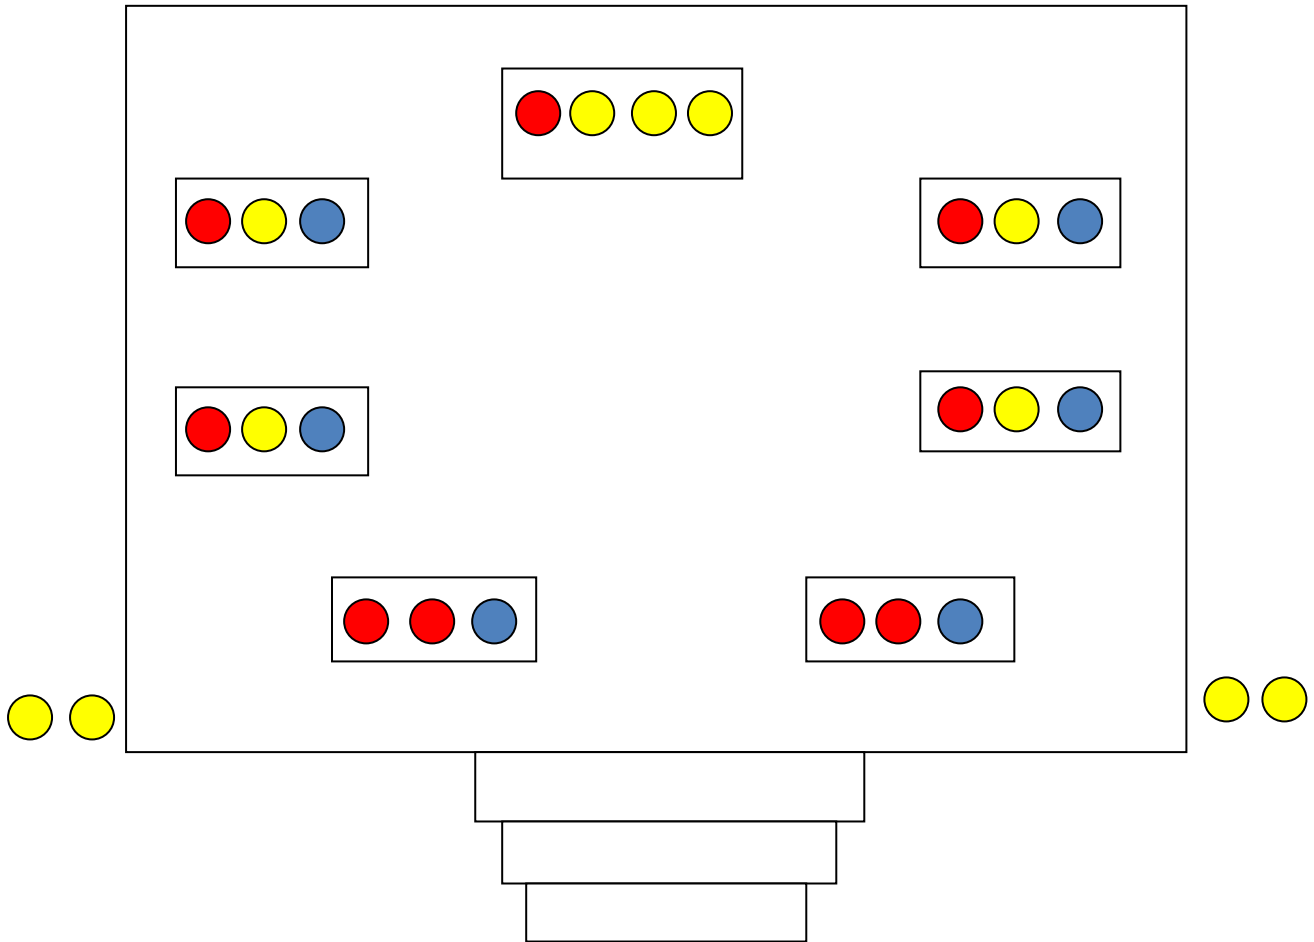

## Układ gniazd umieszczonych w studzienkach na scenie

-  gniazdo obwodu nieregulowanego
-  gniazdo obwodu regulowanego
-  gniazdo DMX