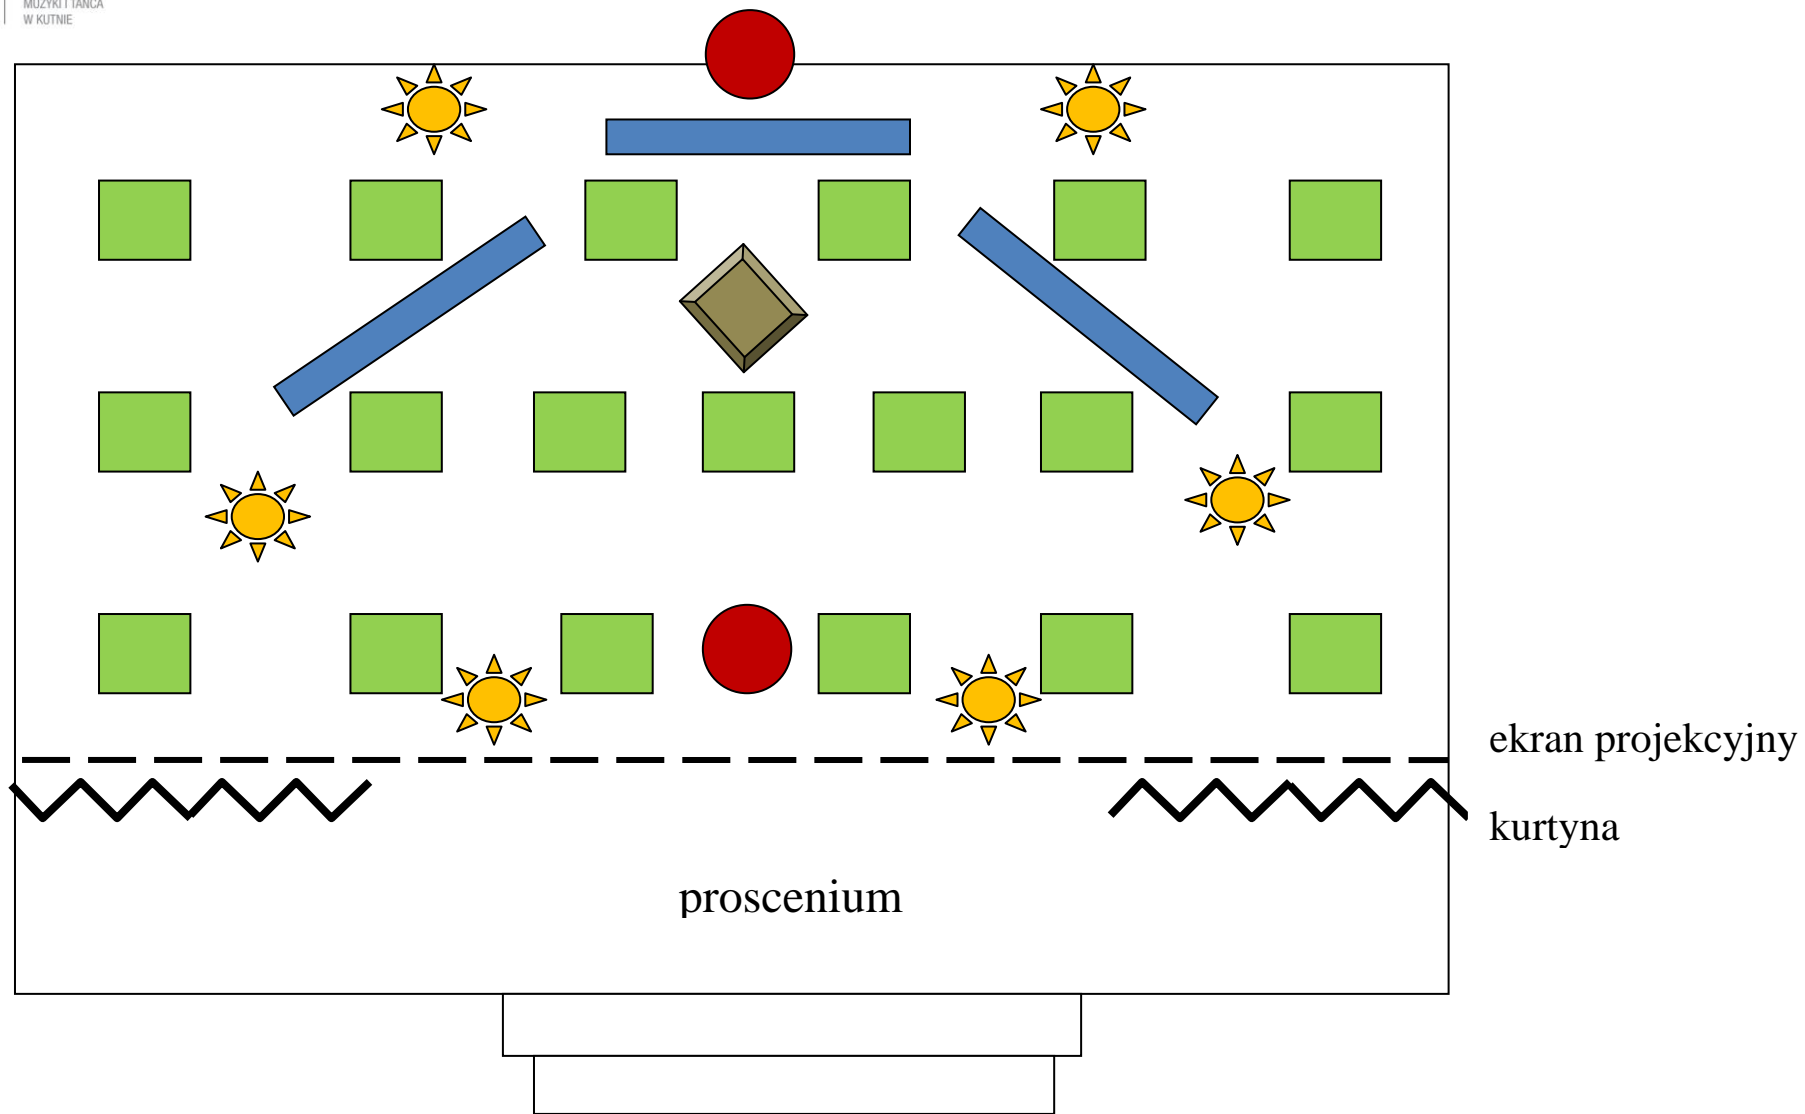

## Oświetlenie teatralne i efektowe (sufit)

 ETC Junior 25°-50°

 głowy ruchome ADJ VIZI SPOT LED PRO

 ADB A56C 9°-66°

 skaner MARTIN MANIA SCX 600

 panele ledowe ADJ THEATRIX PRO 48 LED